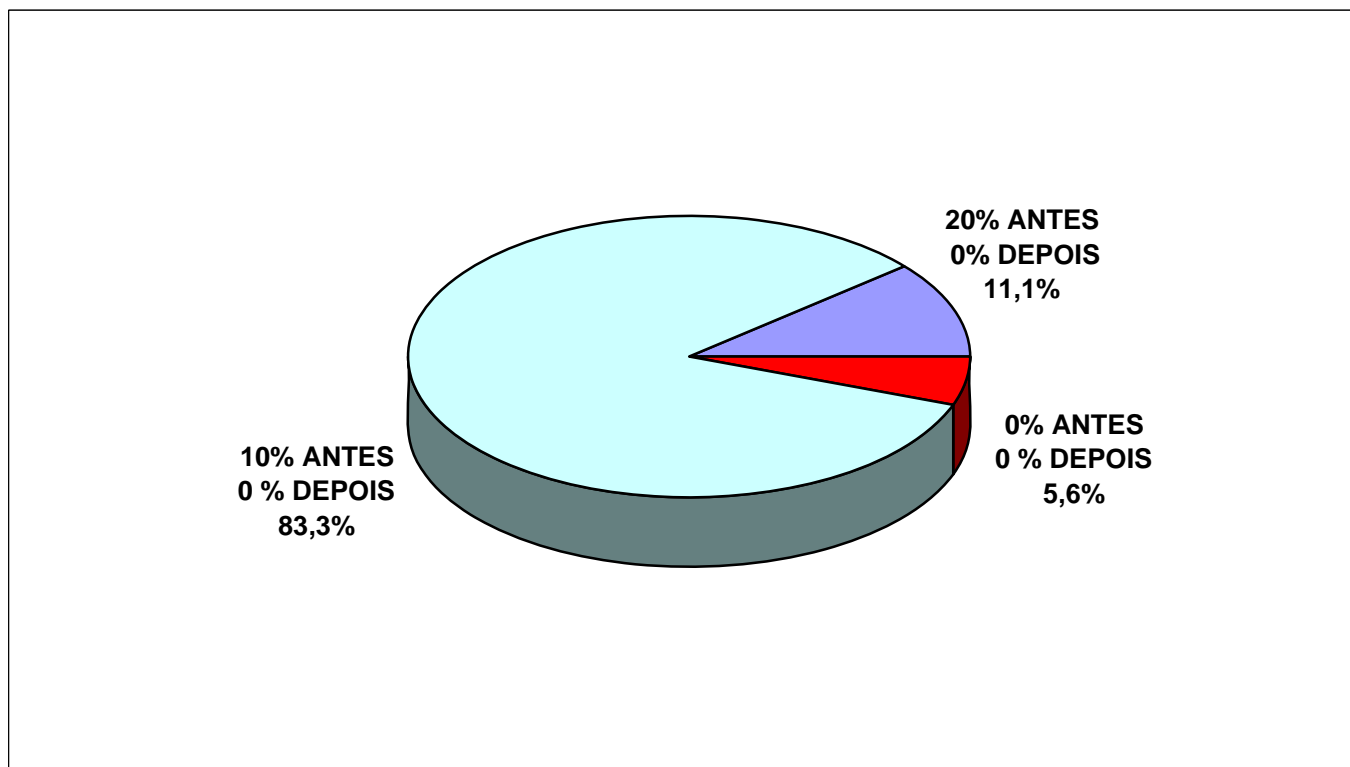

PERCENTUAL DO ADICIONAL "ANTES" E "DEPOIS" DOS LAUDOS

DIREB

PERCENTUAL DO LAUDO	PERCENTUAL DO LAUDO	QUANTIDADE
0 % DEPOIS	0% ANTES	1
0 % DEPOIS	10% ANTES	15
0% DEPOIS	20% ANTES	2
TOTAL		18

FONTE: SGA - RH - SISTEMA DE LAUDOS AMBIENTAIS
Elaborado pela DIREH/SEINFO em 24/09/2007